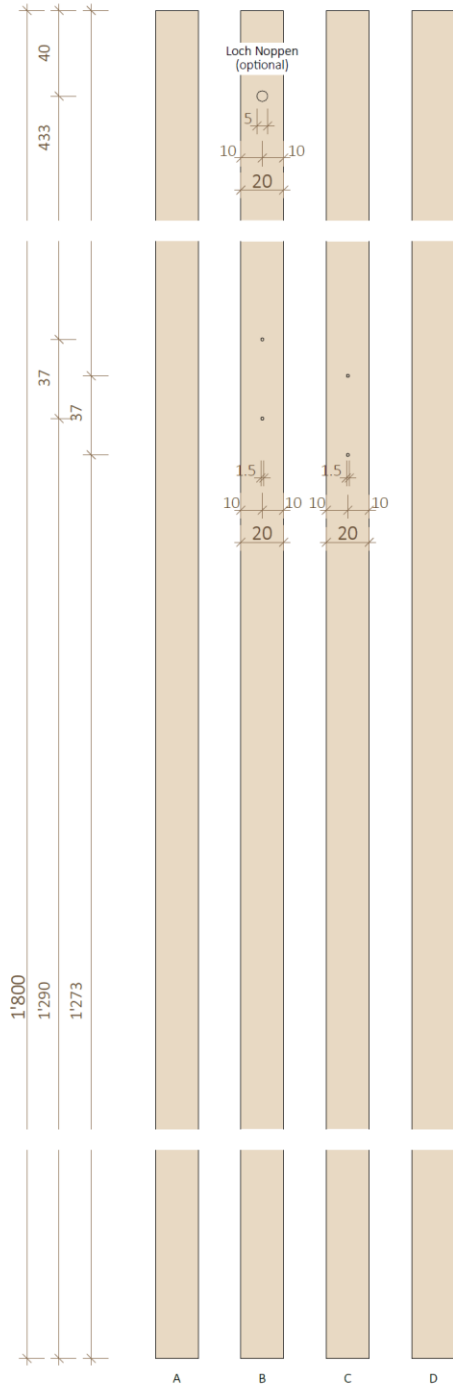

SIROU

Kleiderständer «glou»

Masse Höhe: 178cm
 Breite/Tiefe unten: 34cm
 Breite/Tiefe oben: 15 cm

Gezeichnet 1 Stab
 Kanten leicht gebrochen (max. 0.5mm)
 Obere Ecken ca. 1mm «entschärft»
 Lochtiefe für Noppen und Schrauben: 16mm

Ansichten